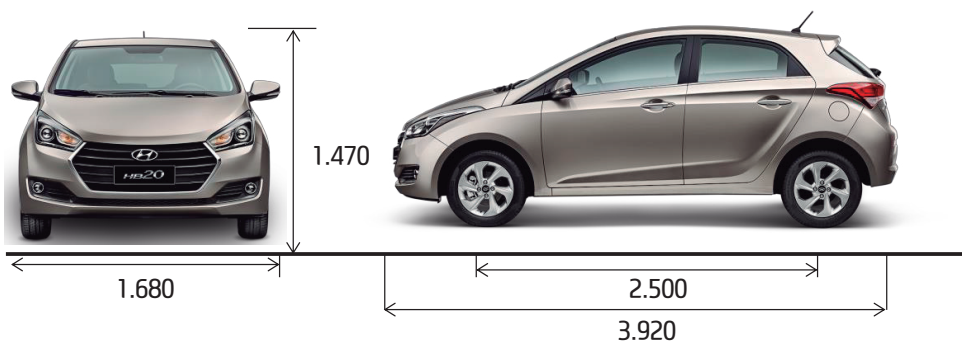

HB20

HB20 HATCH

MOTOR GAMMA 1.6, 128 HP, 4 CILINDROS

CAJA MANUAL DE 6TA CVVT
DIRECCIÓN HIDRÁULICA
ESPEJOS ELÉCTRICOS
VIDRIOS ELÉCTRICOS X4
SEÑALERO EN ESPEJOS
TAZAS RODADO 15"185/60 R15
DOBLE AIRBAG
ABS + EBD
FRENO DE DISCO DELANTERO
BARRAS DE PROTECCIÓN LATERAL
ASIENTO CONDUCTOR REGULABLE EN ALTURA
CINTURÓN REGULABLE EN ALTURA
DESBLOQUEO AUTOMÁTICO EN CASO DE COLISIÓN
BLUETOOTH
RADIO DE ORIGEN CON BLUETOOTH, USB, AUX
COMPUTADORA ABORDO
AIRE ACONDICIONADO
KEYLESS (LLAVE PLEGABLE CON APERTURA A DISTANCIA)
BLOQUEO CENTRAL
BLOQUEO VENTANA
ISOFIX
ALARMA
VIDRIO CONDUCTOR ONE TOUCH
BLOQUEO DE PUERTAS A LOS 15 KM/HR
PARAGOLPES, MANIJAS Y ESPEJOS COLOR CARROCERÍA

PRECIO PREVENTA: USD 17.490

DIMENSIONES

UNIDAD: MM

HB20

HB20 SEDÁN

MOTOR GAMMA 1.6, 128 HP, 4 CILINDROS

MOTOR GAMMA 1.6, 128 HP, 4 CILINDROS
CAJA MANUAL DE 6TA CVVT
DIRECCIÓN HIDRÁULICA
ESPEJOS ELÉCTRICOS
VIDRIOS ELÉCTRICOS X4
SEÑALERO EN ESPEJOS
TAZAS RODADO 15"185/60 R15
DOBLE AIRBAG
ABS + EBD
FRENO DE DISCO DELANTERO
BARRAS DE PROTECCIÓN LATERAL
ASIENTO CONDUCTOR REGULABLE EN ALTURA
CINTURÓN REGULABLE EN ALTURA
DESBLOQUEO AUTOMÁTICO EN CASO DE COLISIÓN
BLUETOOTH
RADIO DE ORIGEN CON BLUETOOTH, USB, AUX
COMPUTADORA ABORDO
AIRE ACONDICIONADO
KEYLESS (LLAVE PLEGABLE CON APERTURA A DISTANCIA)
BLOQUEO CENTRAL
BLOQUEO VENTANAS
ISOFIX
ALARMA
VIDRIO CONDUCTOR ONE TOUCH
BLOQUEO DE PUERTAS A LOS 15 KM/HR
PARAGOLPES, MANIJAS Y ESPEJOS COLOR CARROCERÍA
APERTURA DE BAÚL A DISTANCIA

PRECIO PREVENTA: USD 18.490

DIMENSIONES

UNIDAD: MM